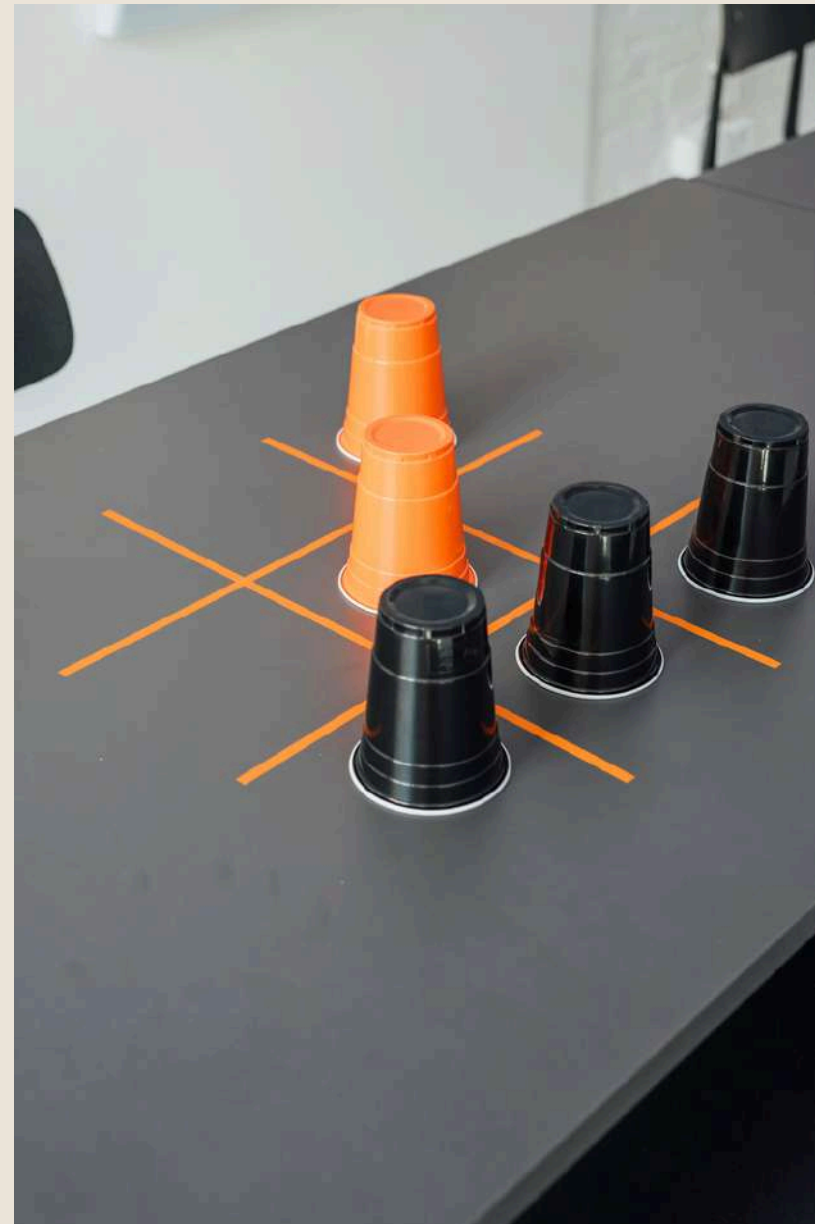

EVENT GUIDE

Showdown Van

ÜBERBLICK

Mit unserem YourShowdown Van sind euch keine Grenzen mehr gesetzt, um einen unvergesslichen Tag zu erleben! Mit vielen verschiedenen Spielen und spannenden Herausforderungen, bringen wir den Spirit von YourShowdown direkt zu dir. Dafür ist uns kein Weg zu weit.

[YourShowdown Van](#)

WAS IST DER SHOWDOWN VAN?

Unser YourShowdown Van bringt unser Konzept zu dir. Egal ob Firmenfeier, Geburtstagsparty oder zu jedem anderen Anlass. Unser Van kommt mit kompletter Ausstattung - sowohl Indoor, als auch Outdoor.