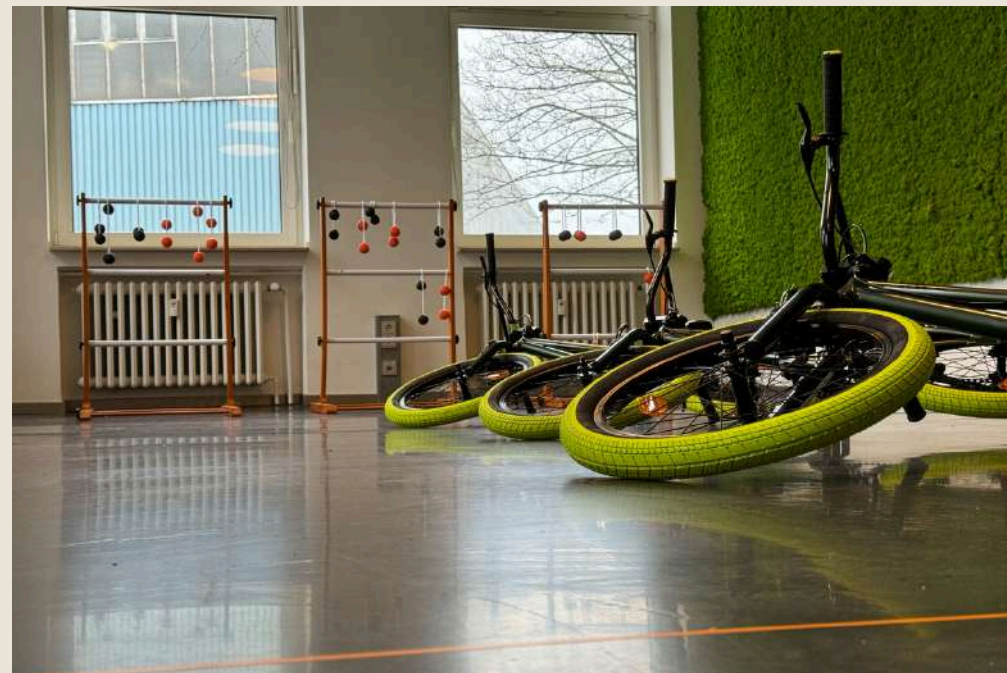

ÜBERBLICK

Auf über 1000m² finden sich bei uns 10 verschiedene, spektakuläre Game-Zones, in denen ihr euer Können unter Beweis stellen könnt. In kleinen Teams von maximal 5 Personen spielt ihr in 2,5h 10 Spiele gegeneinander. Durch das bewährte Punktesystem à la Schlag den Raab bleibt es beim Punktekonto bis zum Ende spannend.

Durch unsere Spiele werden Teamgeist, Kommunikation und vor allem der Spaß an Spielen gefördert.

<https://yourshowdown.com/duesseldorf/event/freunde-familie/>