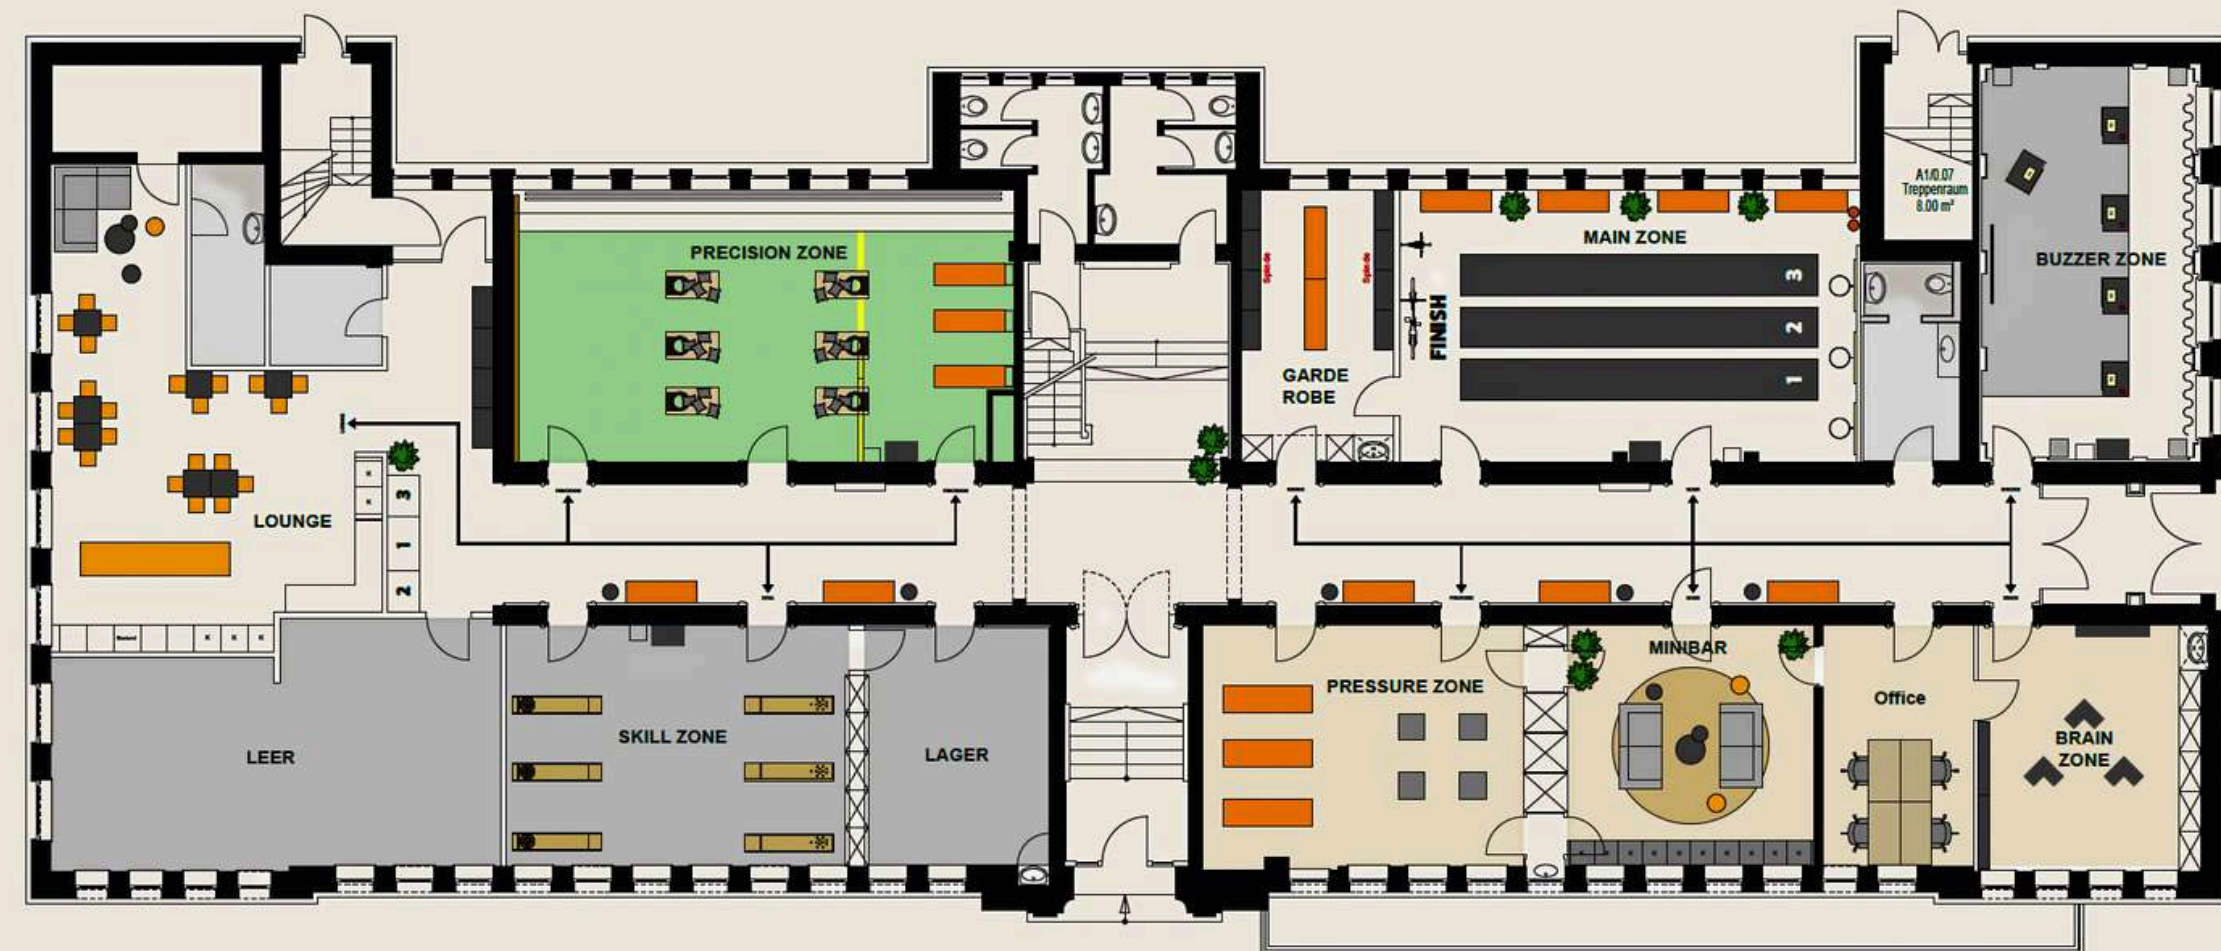

- erfahrene Game Master-Begleitung von Anfang bis zur Siegerehrung
- Getränkeflatrate für 16,90€ p.P.

RAUMPLAN

Unsere Game Zones bieten alles, was man für ein Game Show Event mit bis zu 150 Personen braucht. Von der Buzzer Zone für rasante Challenges bis zu kniffligen Aufgaben in der Precision Zone, jeder Raum ist einem Thema zugetan, welche es zu entdecken gilt.